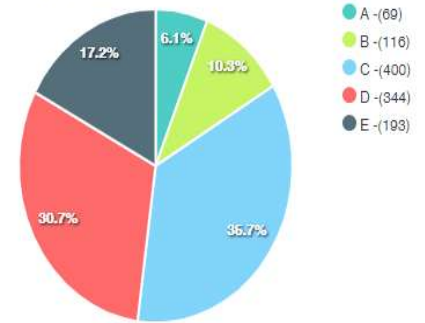

Erkek Kadın

Anket Yanıtları

Anket Yanıtları

13. Uzaktan eğitimde ders veren öğretim üyeleri yeterli kaynak ve materyaller kullanmaktadır.

Erkek Kadın

Anket Yanıtları

Anket Yanıtları

14.Uzaktan eğitim sisteminin teknik alt yapısı yeterlidir.

Erkek Kadın

Anket Yanıtları

Anket Yanıtları

15. Üniversitemizi öğrenci adaylarına tavsiye ederim.

Erkek Kadın

Anket Yanıtları

Anket Yanıtları

\*\*\*1133 Öğrenci ankete katılım sağlamıştır.