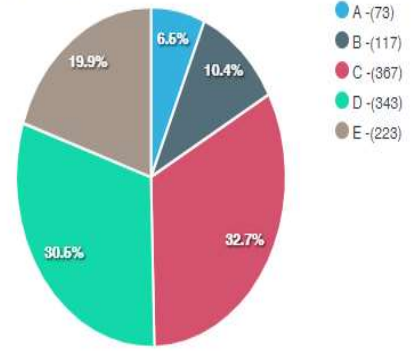

## 2020-2021 GÜZ DÖNEMİ ÖĞRENCİ MEMNUNİYET ANKETİ(21.09.2020-25.09.2020)

A:ÇOK KÖTÜ B:KÖTÜ C:ORTA D:İYİ E:ÇOK İYİ

1.Üniversitemizin Öğretim Eleman Sayısı yeterlidir.

2.Üniversitemizde Yabancı Dil Eğitimi Yeterli Seviyede sunulmaktadır.

3. Öğrenci İşleri Taleplerimize hassasiyetle yaklaşmaktadır.

Erkek Kadın

Anket Yanıtları

Anket Yanıtları

4. Hocalarıma ve danışmanıma istediğim zaman kolaylıkla ulaşabilmekteyim.

Erkek Kadın

Anket Yanıtları