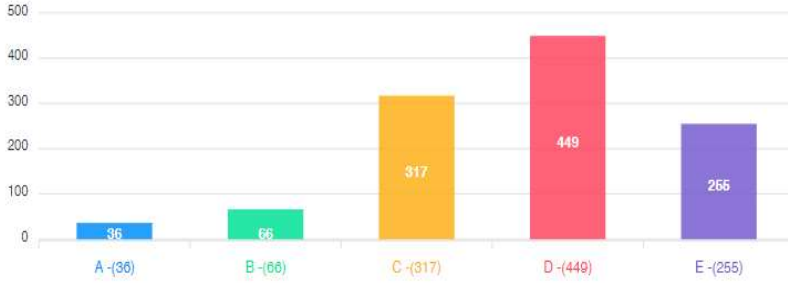

3. Öğrenci İşleri Taleplerimize hassasiyetle yaklaşmaktadır.

Erkek Kadın

Anket Yanıtları

Anket Yanıtları

4. Hocalarıma ve danışmanıma istediğim zaman kolaylıkla ulaşabilmekteyim.

Erkek Kadın

Anket Yanıtları

Anket Yanıtları

5. Üniversitemizle ilgili duyurulara anlık olarak bilişim alt yapısı ile kolaylıkla ulaşabilmekteyim.

Erkek Kadın

Anket Yanıtları

Anket Yanıtları

6. Dersliklerin fiziksel koşulları(ısıtma, soğutma,aydınlatma) yeterlidir.

Erkek Kadın

Anket Yanıtları

Anket Yanıtları

7.Sosyal faaliyetler ve öğrenci kulüplerine ait faaliyetler yeterlidir.

Erkek Kadın

Anket Yanıtları

Anket Yanıtları

8. Yemekhane hizmetleri genel olarak yeterlidir.