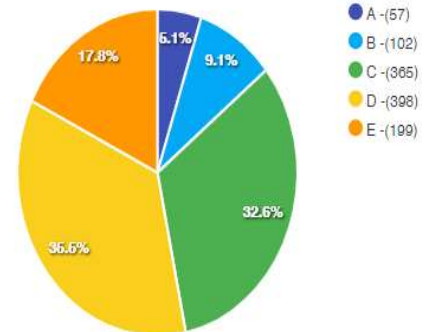

Erkek Kadın

Anket Yanıtları

Anket Yanıtları

13. Uzaktan eğitimde ders veren öğretim üyeleri yeterli kaynak ve materyaller kullanmaktadır.

Erkek Kadın

Anket Yanıtları

Anket Yanıtları

14.Uzaktan eğitim sisteminin teknik alt yapısı yeterlidir.

Erkek Kadın

Anket Yanıtları

Anket Yanıtları

15. Üniversitemizi öğrenci adaylarına tavsiye ederim.

Erkek Kadın

Anket Yanıtları

Anket Yanıtları

\*\*\*1133 Öğrenci ankete katılım sağlamıştır.